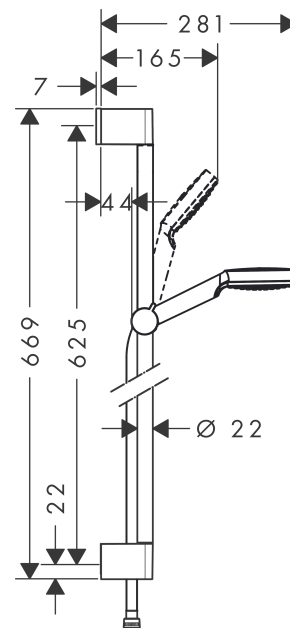

## Beschrijving

- bestaat uit: handdouche, douchestang, doucheslang, glijstuk
- diameter handdouche 100 mm
- Regen
- traploos in hoogte verstelbaar
- handdouchehouder hellingshoek kan worden aangepast met 45°
- draaikoppeling voorkomt dat de slang in de knoop raakt
- wandhouders gemaakt van kunststof
- buislengte: 669 mm
- douchestangdiameter: 22 mm
- profielbuis: rond
- boorafstand 625 mm

## Maattekening