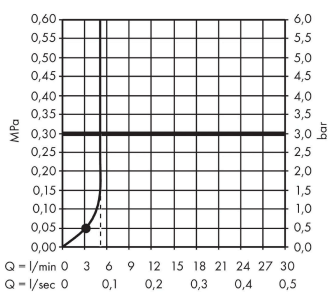

Doorstroombiagram

De verbruikswaarden werden in overeenstemming met de praktijk met de bijbehorende armaturen (thermostaat/mengkraan/inbouwventiel) gemeten.