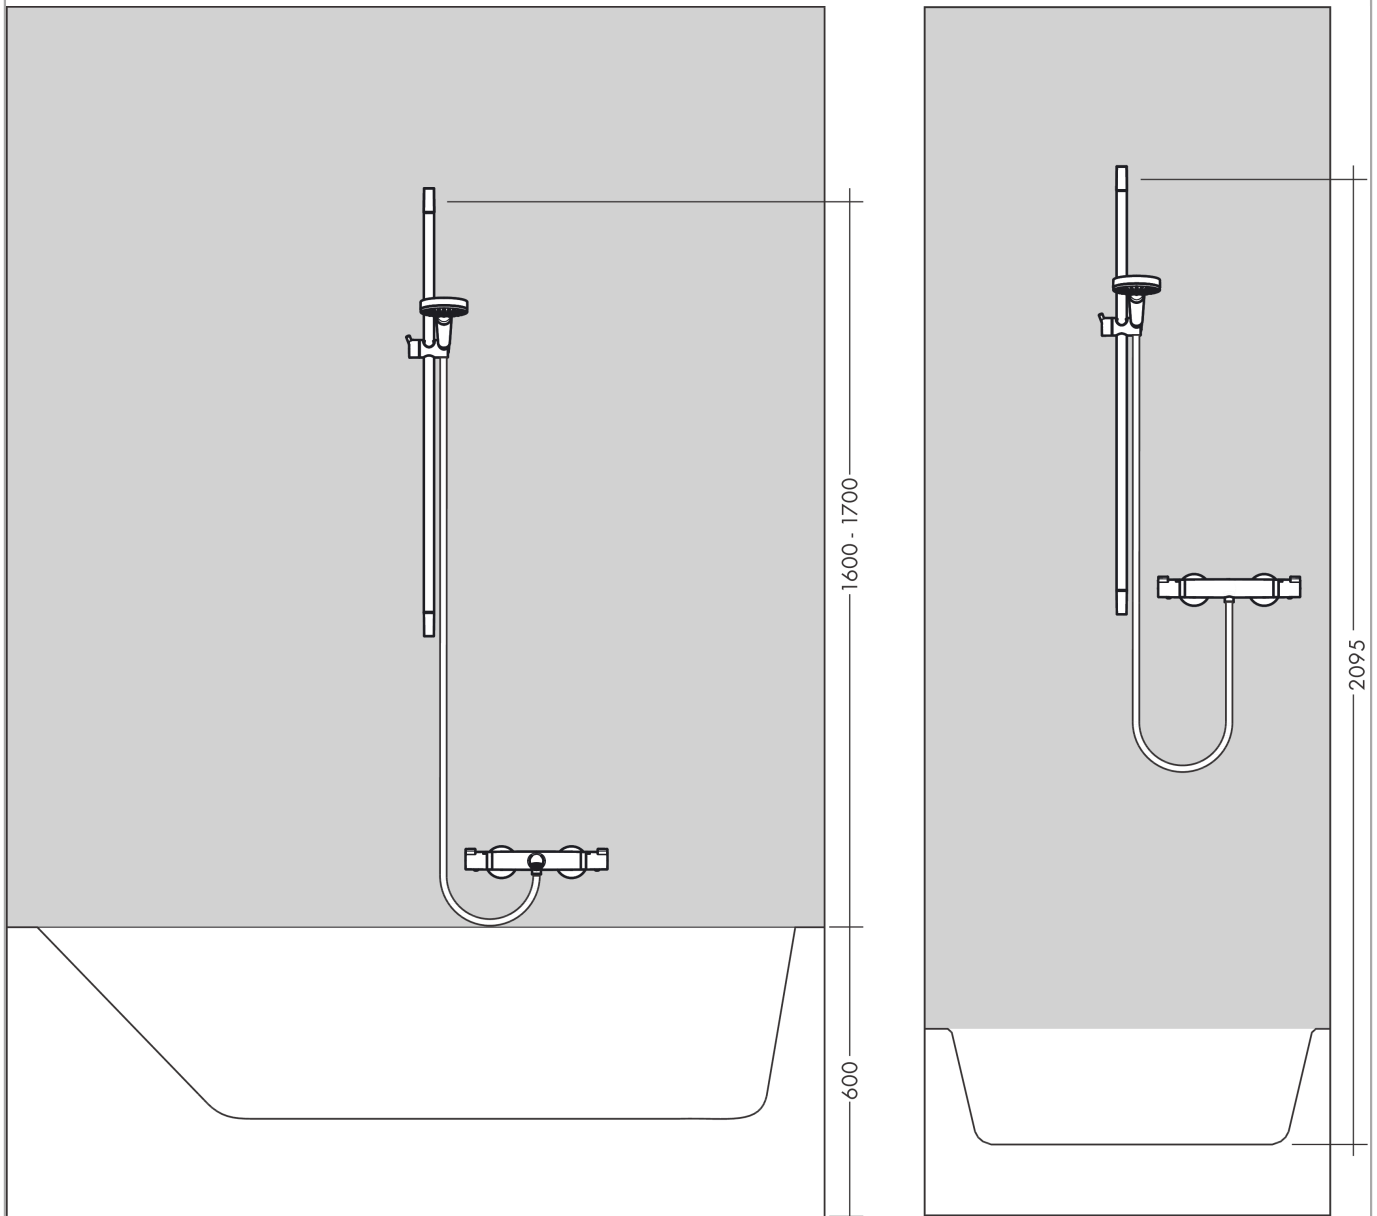

Crometta
doucheset 1jet Green 6 l/min met Unica'Croma glijstang 65 cm
Oppervlakte finish: **wit/chroom**   Artikelnummer: **26554400**

Inbouwvoorbeeld