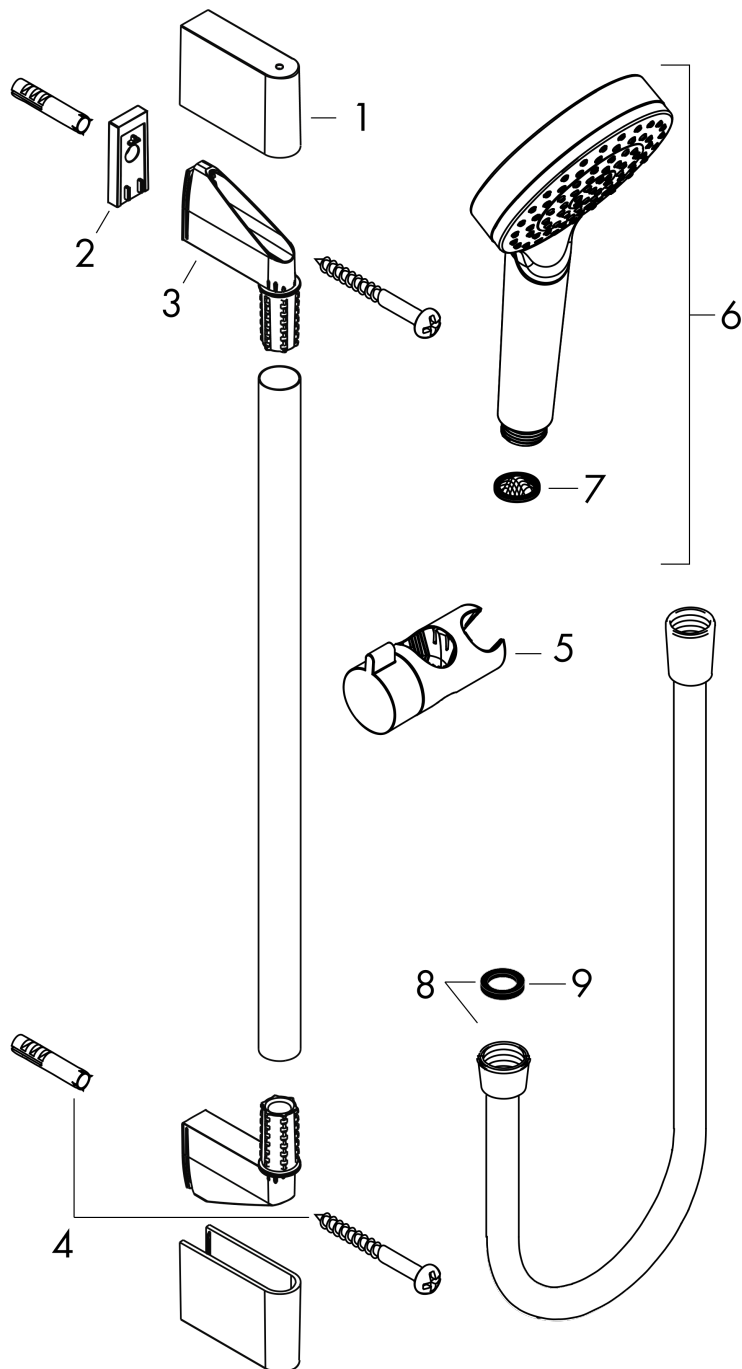

## Beschrijving

- bestaat uit: handdouche, douchestang, doucheslang, glijstuk
- diameter handdouche 100 mm
- Regen
- traploos in hoogte verstelbaar
- handdouchehouder hellingshoek kan worden aangepast met 45°
- draaikoppeling voorkomt dat de slang in de knoop raakt
- wandhouders gemaakt van kunststof
- buislengte: 669 mm
- douchestangdiameter: 22 mm
- profielbuis: rond
- boorafstand 625 mm

## Maattekening

### Inbouwvoorbeeld

**Crometta**  
**doucheset 1jet Green 6 l/min met Unica'Croma glijstang 65 cm**  
 Oppervlakte finish: wit/chroom Artikelnummer: 26554400

Explosietekening

Bouwjaar: >11/21

**Crometta**  
**doucheset 1jet Green 6 l/min met Unica'Croma glijstang 65 cm**  
 Oppervlakte finish: **wit/chroom**    Artikelnummer: **26554400**

### Reserveonderdelenlijst

Bouwjaar: >11/21

Regel	Beschrijving	Artikelnummer	Prijs incl. BTW	VE
1	afdekkap	95217000	-	1
2	opvulschijf 7 mm	97450000	-	1
3	wandsteun	95218000	-	1
4	bevestigingsmateriaal	96179000	-	1
5	schuifstuk cpl.	92366000	-	1
6	-	26334400	-	1
7	zeefdichting	94246000	-	1
8	doucheslang Isiflex'B 1,60 m	28276000	-	1
9	dichting	98058000	-	1